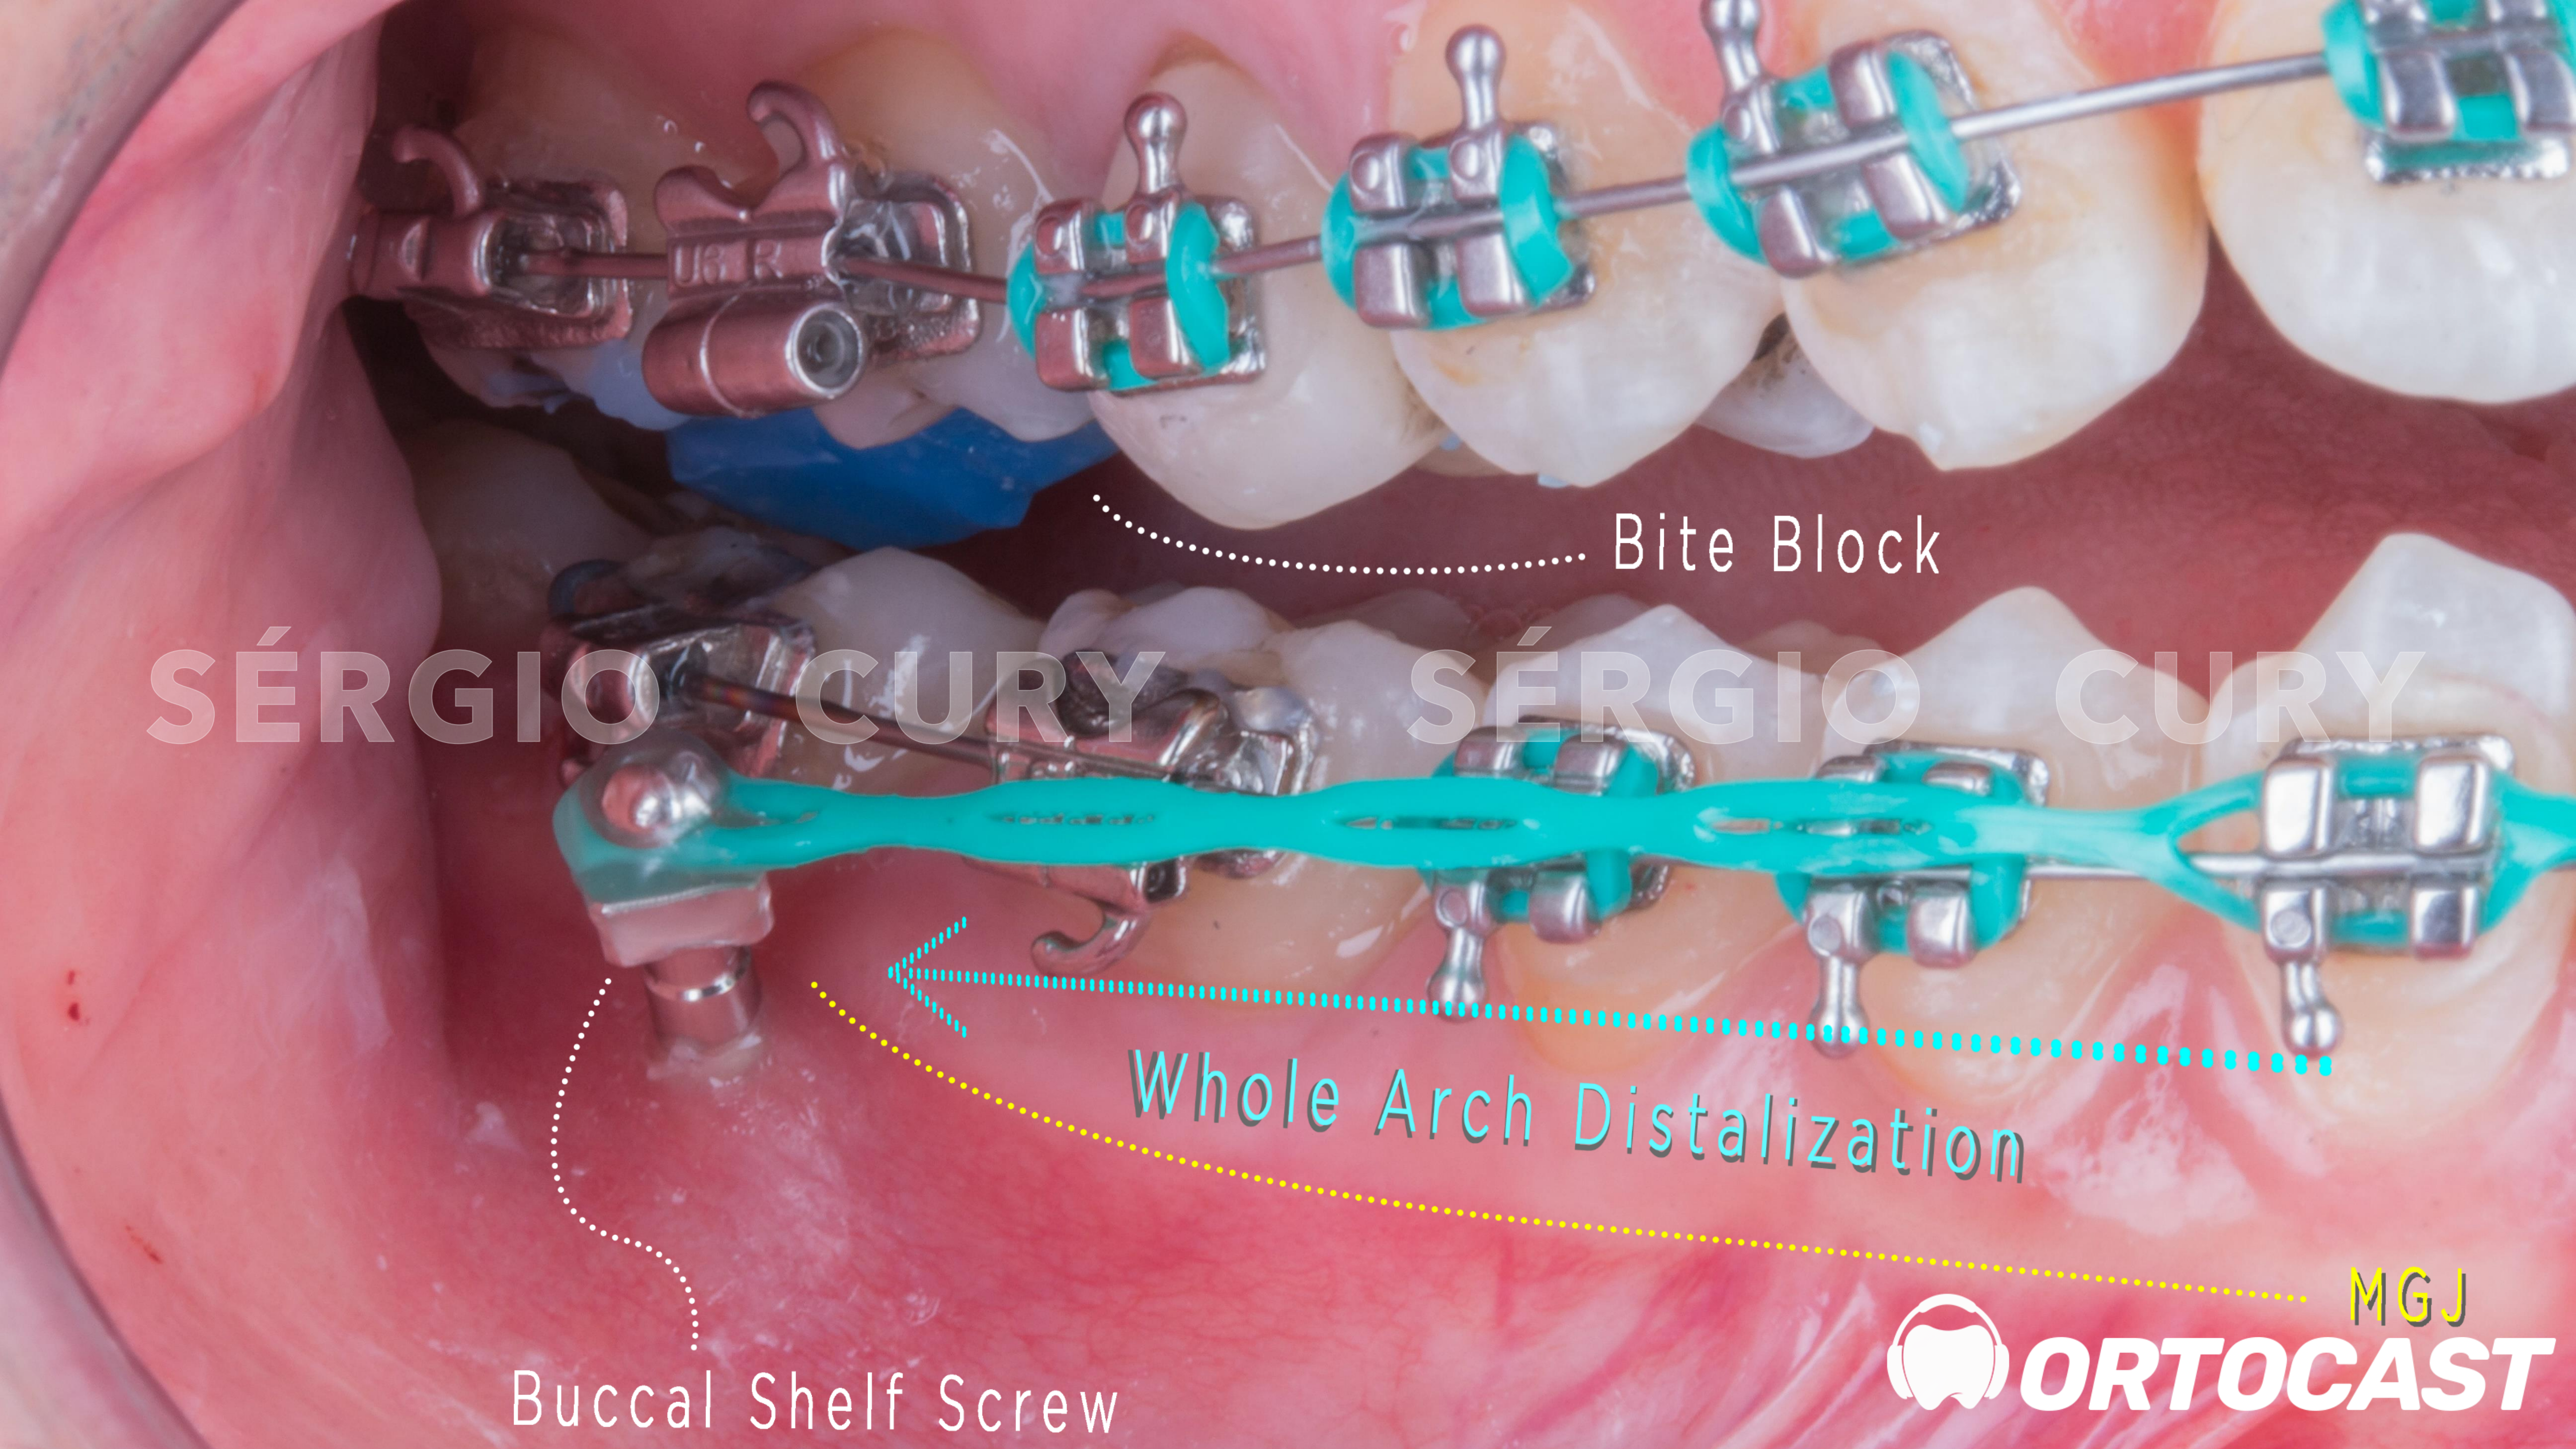

Técnica de Instalação Mini-implante de Aço – Lin & Chang

IZC – área 1

SÉRGIO CURY SÉRGIO CURY

Seio Maxilar

SÉRGIO CURY

SÉRGIO CURY

Técnica de Instalação Mini-implante de Titânio

IZC – área 2

SÉRGIO CURY SÉRGIO CURY

SÉRGIO CURY

gif-finder.com

2.72 mm

SÉRGIO CURY

Técnica de Instalação Mini-implante de Aço – Lin & Chang

BUCCAL SHELF

SÉRGIO CURY

Técnica de Instalação Mini-implante de Aço – Lin & Chang

BUCCAL SHELF

Bite Block

SÉRGIO CURY SÉRGIO CURY

Whole Arch Distalization

Buccal Shelf Screw

MGJ

 **ORTOCAST**