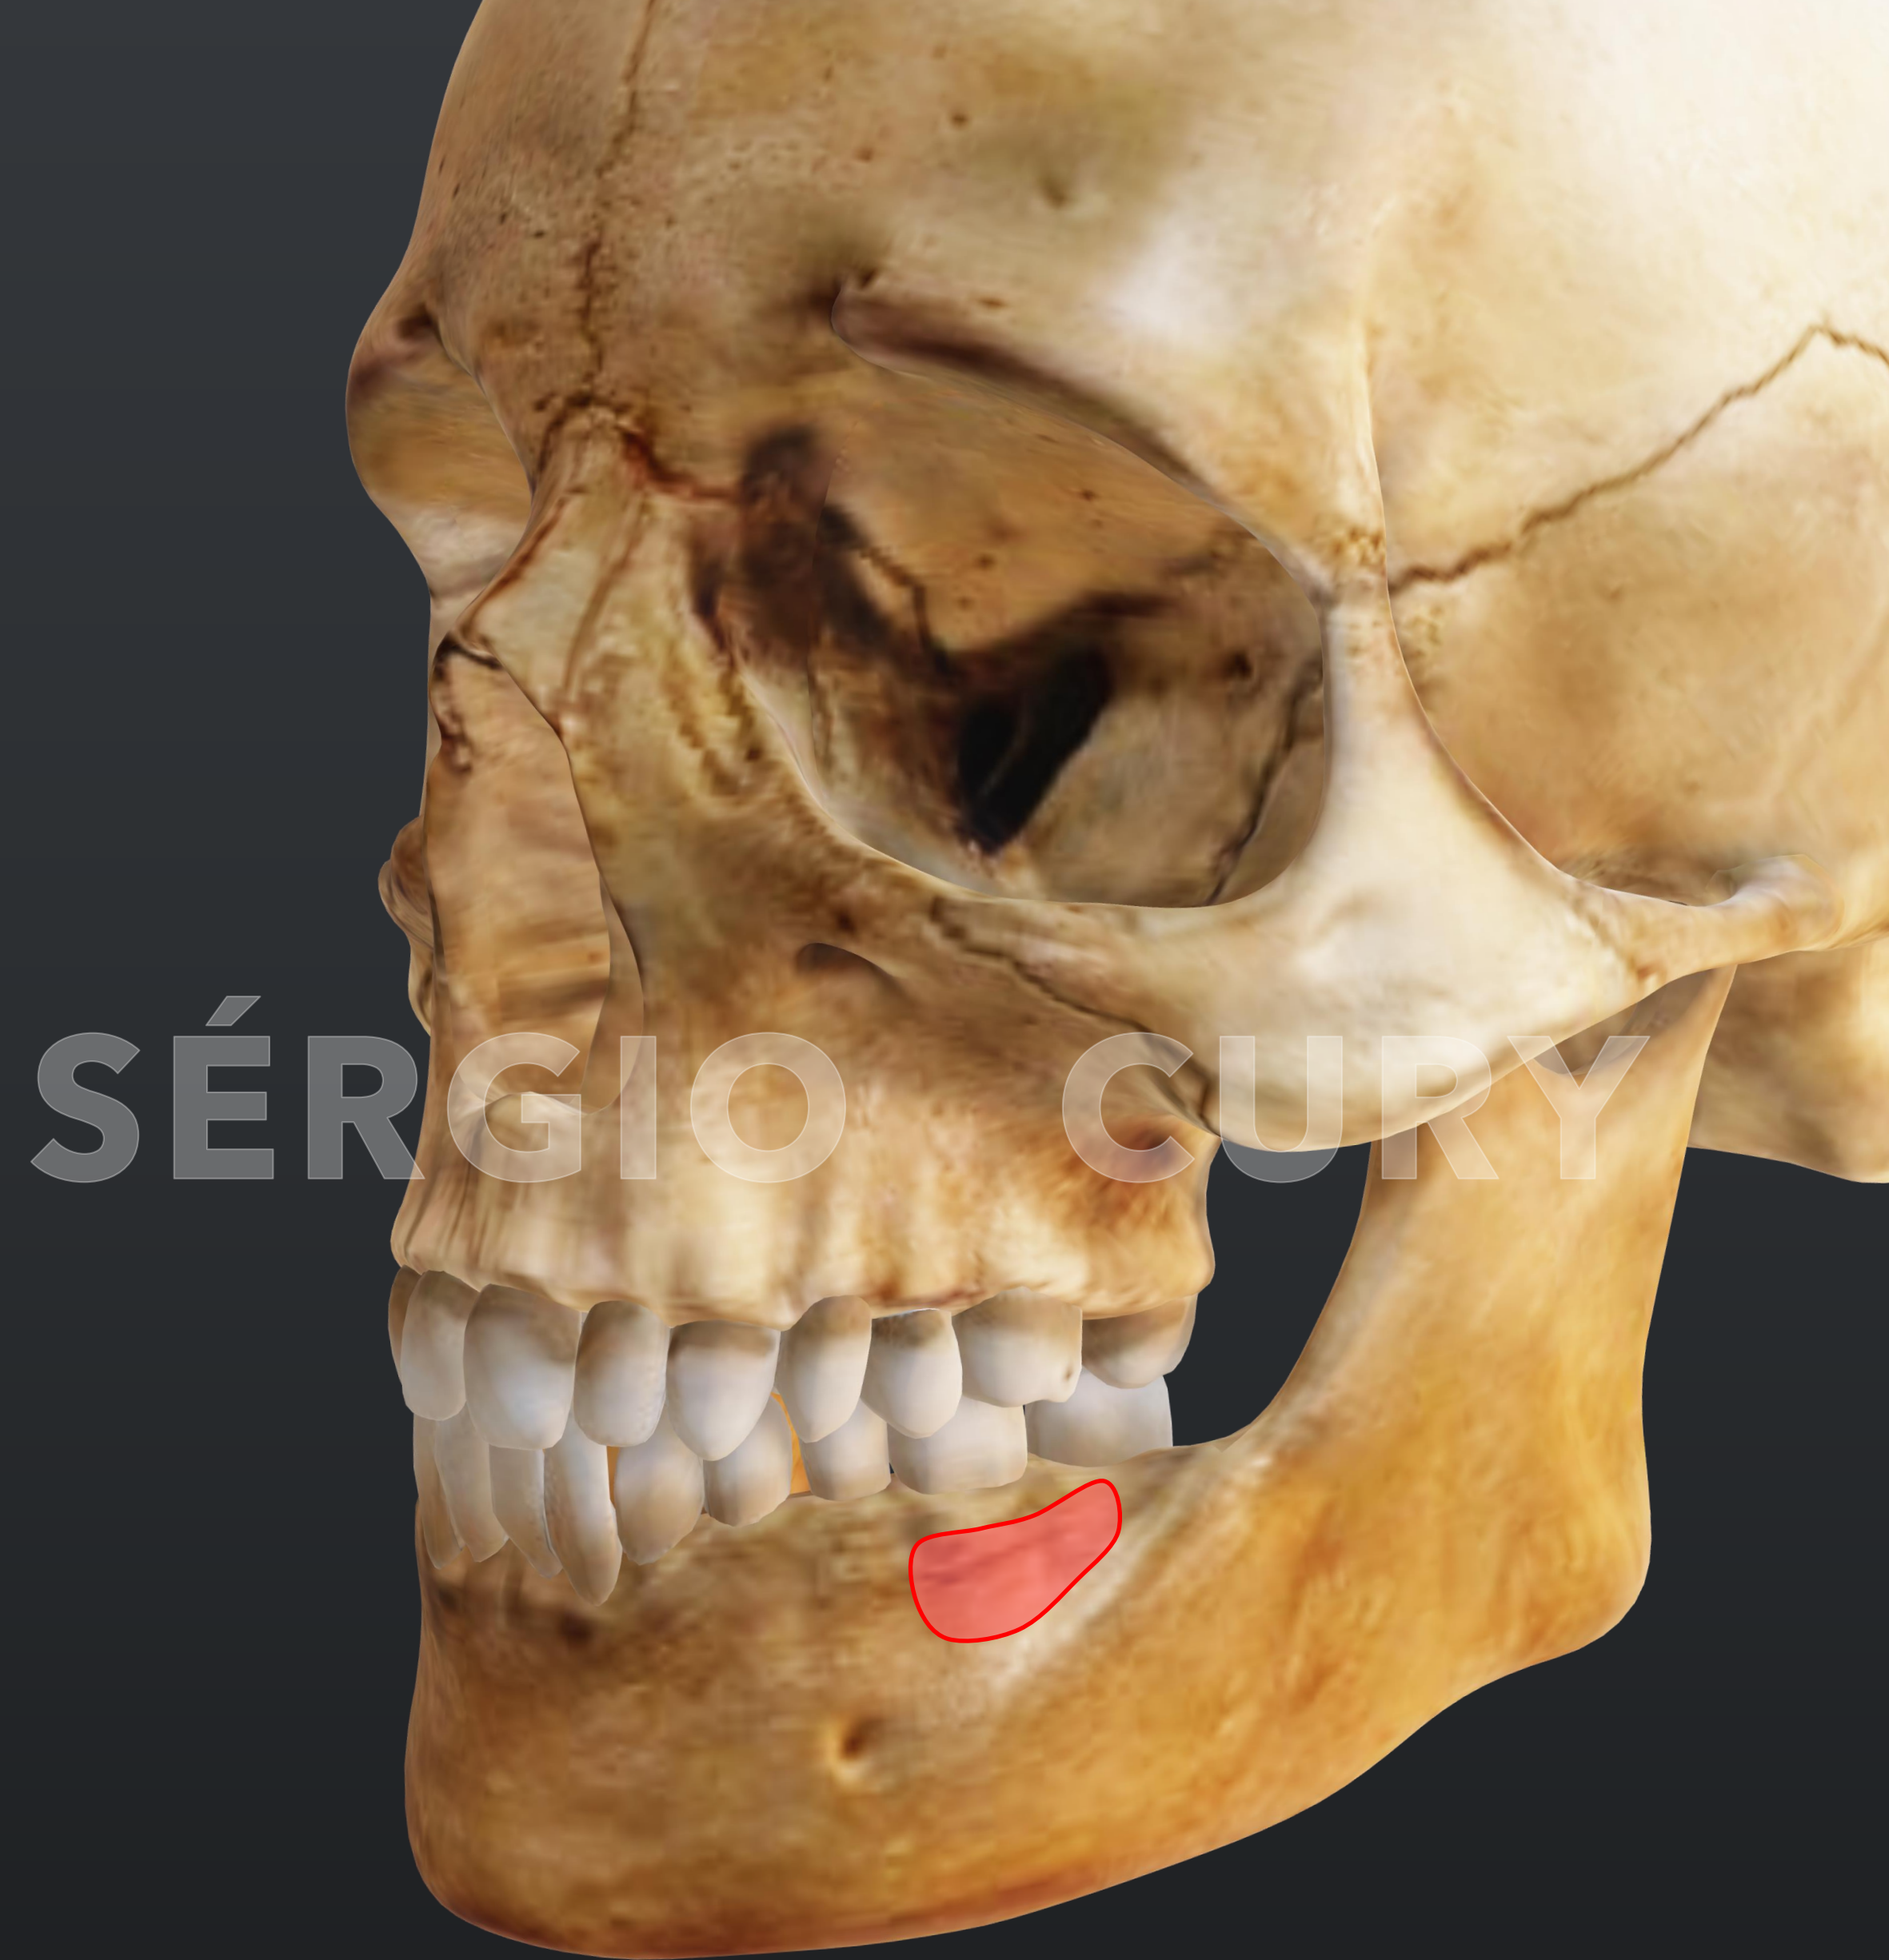

#074 DATS LONGOS EM ÁREA EXTRA-ALVEOLAR

IZC

Infra-Zygomatic Crest

SÉRGIO CURY

Buccal

Shelf

SÉRGIO CURY

IZC

SÉRGIO CURY SÉRGIO CURY

IZC

1. Crista Infra-zigomática

2. Processo Zigomático da Maxila (IZC alto)

SÉRGIO CURY

Seio Maxilar

SÉRGIO CURY

SÉRGIO CURY

SÉRGIO CURY SÉRGIO CURY

SÉRGIO CURY

gif-finder.com

2.72 mm

SÉRGIO CURY

Técnica de Instalação Mini-implante de Aço – Lin & Chang

BUCCAL SHELF

SÉRGIO CURY