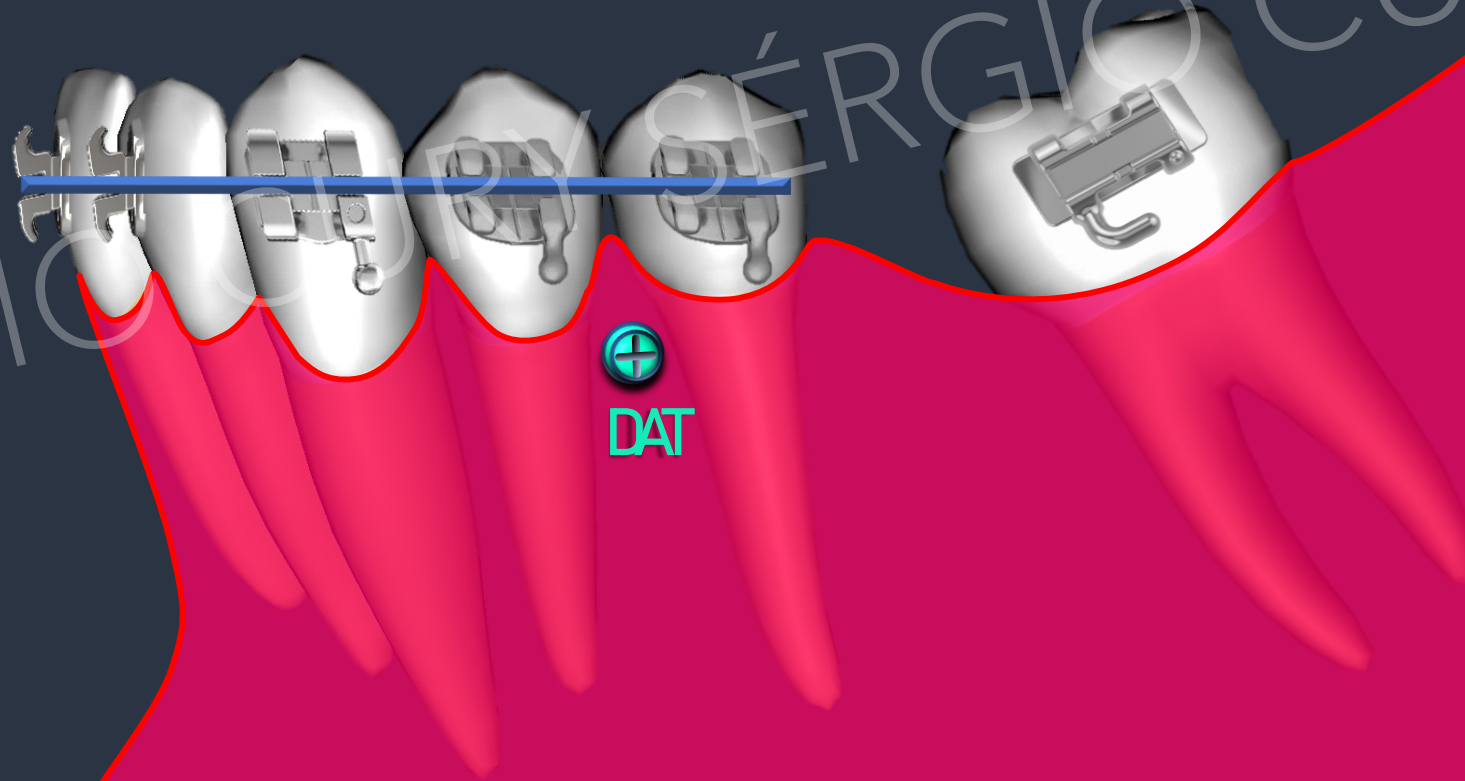

#063

VERTICALIZAÇÃO

revisitada

☎ 24 99301-7885

📷 sergiocury1

VERTICALIZAÇÃO DEMOLARES

NTi Superelástico .018"

**mini
implantes**
Sérgio Cury

 **ORTOCAST**

- Com abertura de espaço
- Extrusão NÃO controlada

- Com abertura de espaço
- Extrusão NÃO controlada

CANTILEVER NiTi .018"

TMA.019"x.025"

SÉRGIO CURY

- Com abertura de espaço
- Extrusão controlada

- Com abertura de espaço
- Extrusão controlada

SÉRGIO CURY

SÉRGIO CURY SÉRGIO CURY

SÉRGIO CURY SÉRGIO CURY

SÉRGIO CURY SÉRGIO CURY

SÉRGIO CURY SÉRGIO CURY

SÉRGIO CURY SÉRGIO CURY

SÉRGIO CURY SÉRGIO CURY SÉRGIO CURY