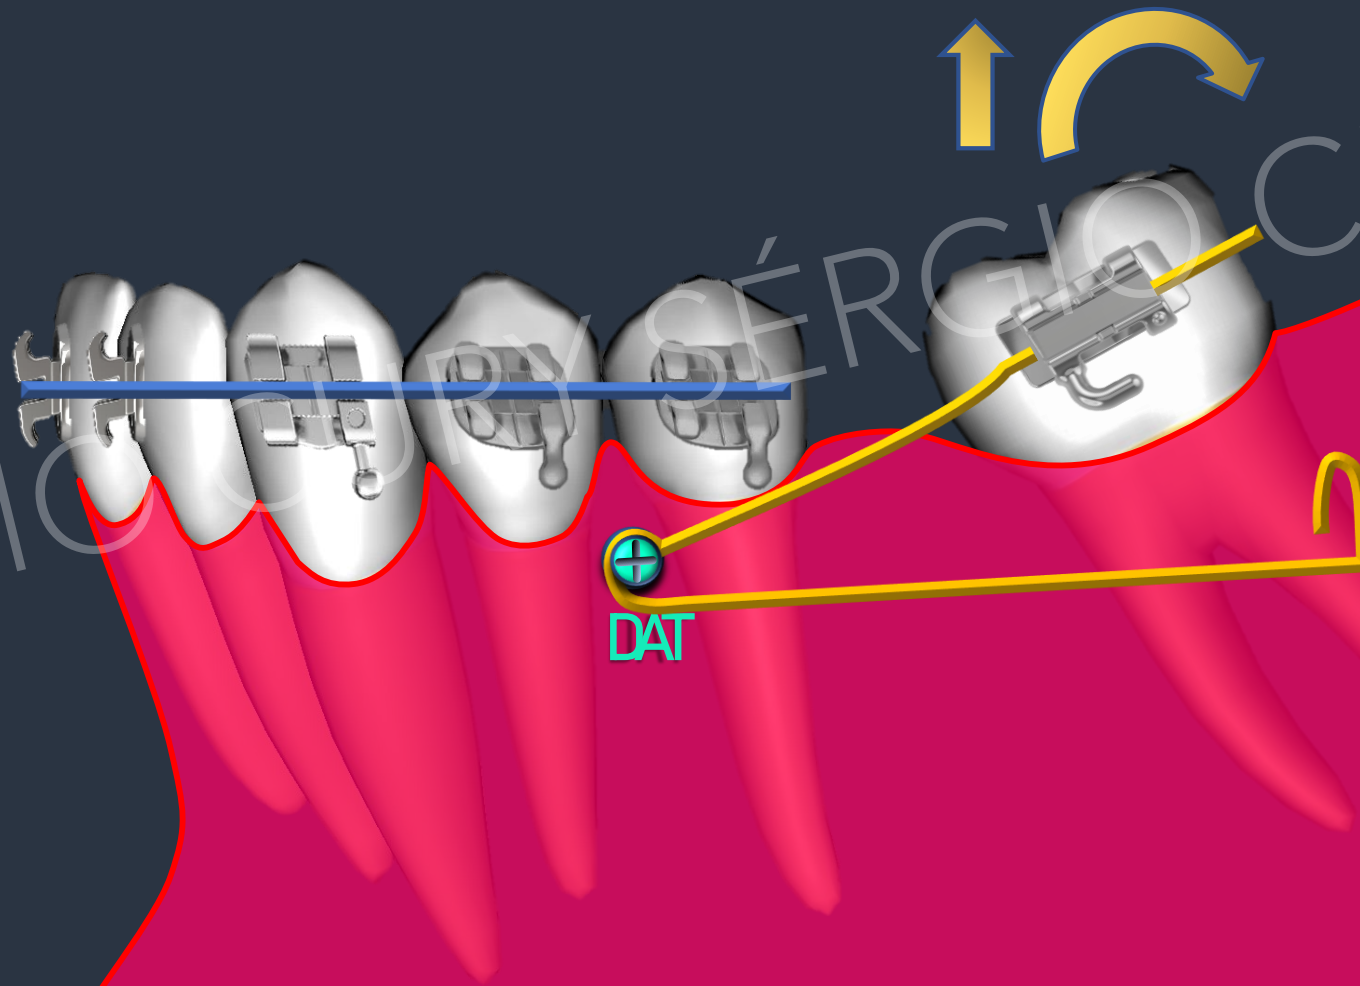

#063

VERTICALIZAÇÃO

revisitada

☎ 24 99301-7885

📷 sergiocury1

VERTICALIZAÇÃO DEMOLARES

NTi Superelástico .018"

**mini
implantes**
Sérgio Cury

 **ORTOCAST**

- Com abertura de espaço
- Extrusão NÃO controlada

- Com abertura de espaço
- Extrusão NÃO controlada

CANTILEVER NiTi .018"

TMA.019"x.025"

SÉRGIO CURY

- Com abertura de espaço
- Extrusão controlada

- Com abertura de espaço
- Extrusão controlada

SÉRGIO CURY

SÉRGIO CURY SÉRGIO CURY

SÉRGIO CURY SÉRGIO CURY

SÉRGIO CURY SÉRGIO CURY

SÉRGIO CURY SÉRGIO CURY

SÉRGIO CURY SÉRGIO CURY

SÉRGIO CURY SÉRGIO CURY SÉRGIO CURY