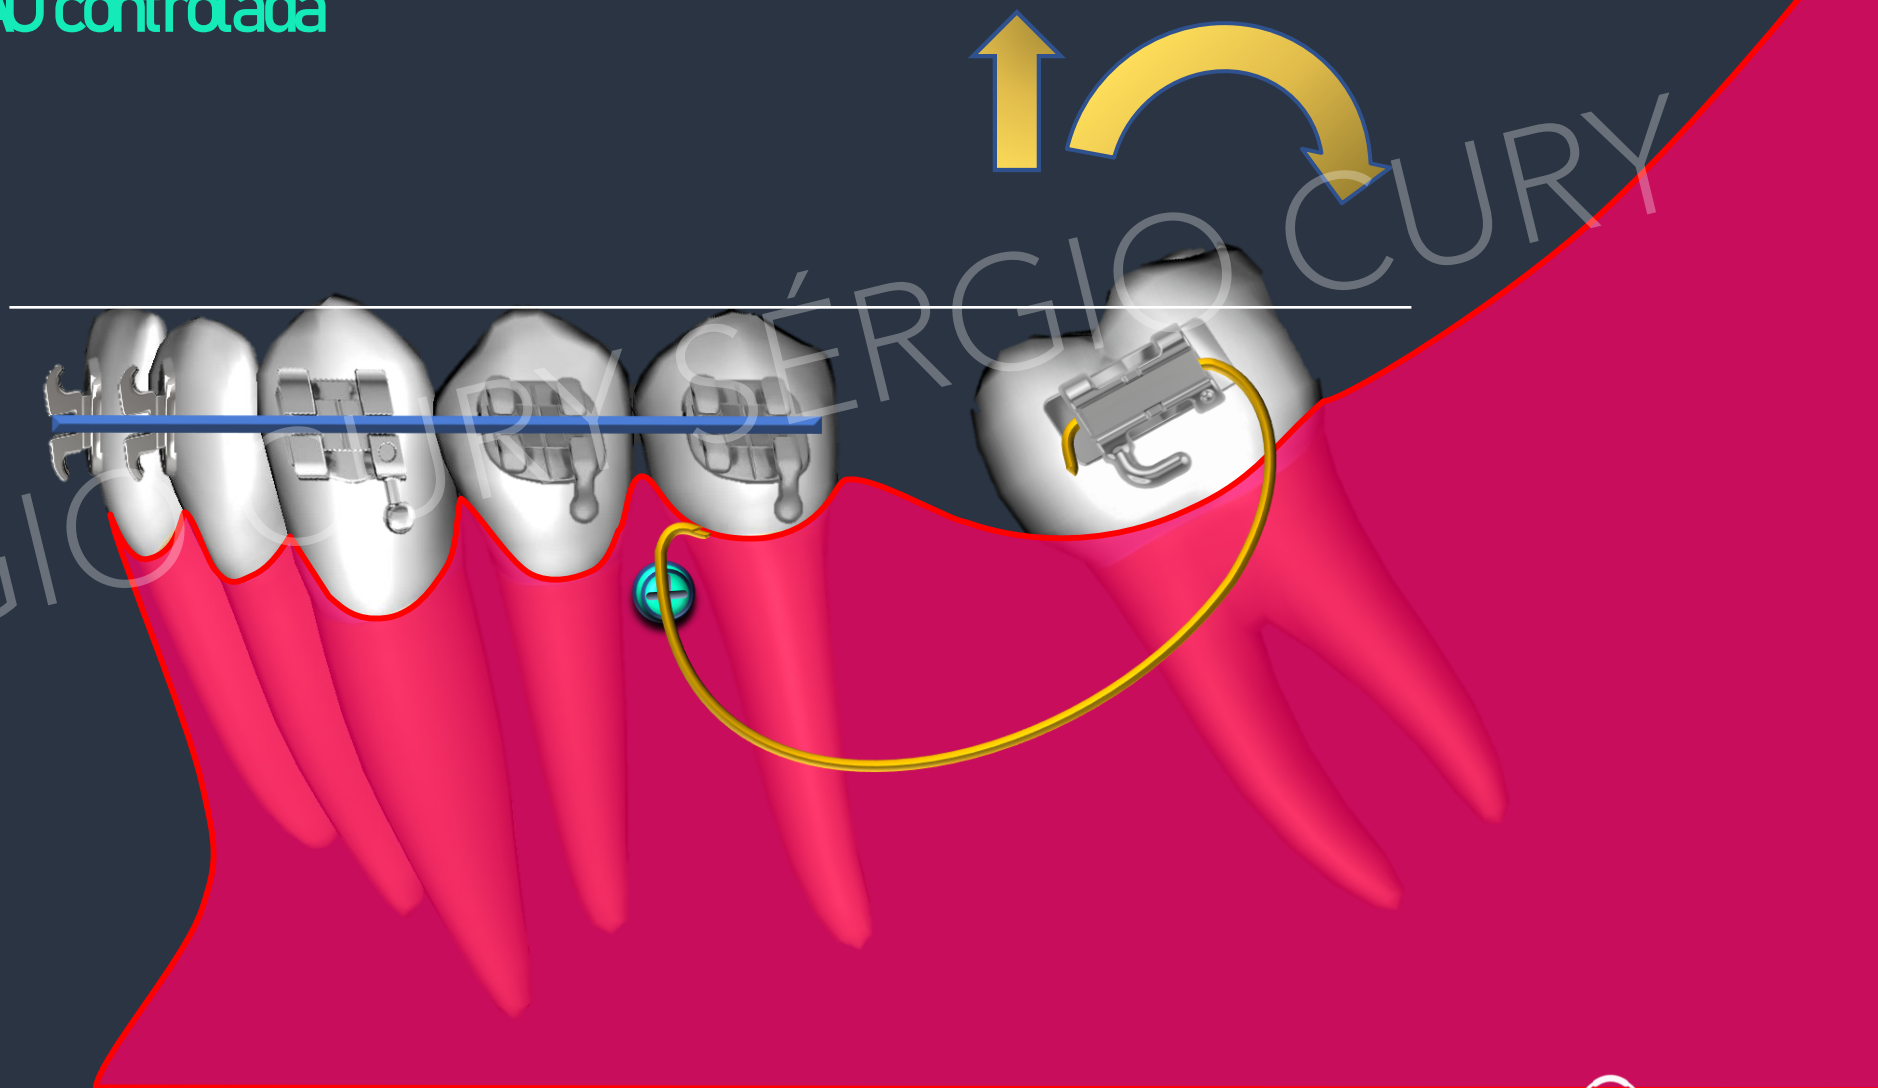

#063

VERTICALIZAÇÃO

revisitada

☎ 24 99301-7885

📷 sergiocury1

VERTICALIZAÇÃO DEMOLARES

NTi Superelástico .018"

**mini
implantes**
Sérgio Cury

 **ORTOCAST**

- Com abertura de espaço
- Extrusão NÃO controlada

- Com abertura de espaço
- Extrusão NÃO controlada

CANTILEVER NiTi .018"

TMA.019"x.025"

SÉRGIO CURY

- Com abertura de espaço
- Extrusão controlada

- Com abertura de espaço
- Extrusão controlada

SÉRGIO CURY

SÉRGIO CURY SÉRGIO CURY

SÉRGIO CURY SÉRGIO CURY

SÉRGIO CURY SÉRGIO CURY

SÉRGIO CURY SÉRGIO CURY

SÉRGIO CURY SÉRGIO CURY

SÉRGIO CURY SÉRGIO CURY SÉRGIO CURY