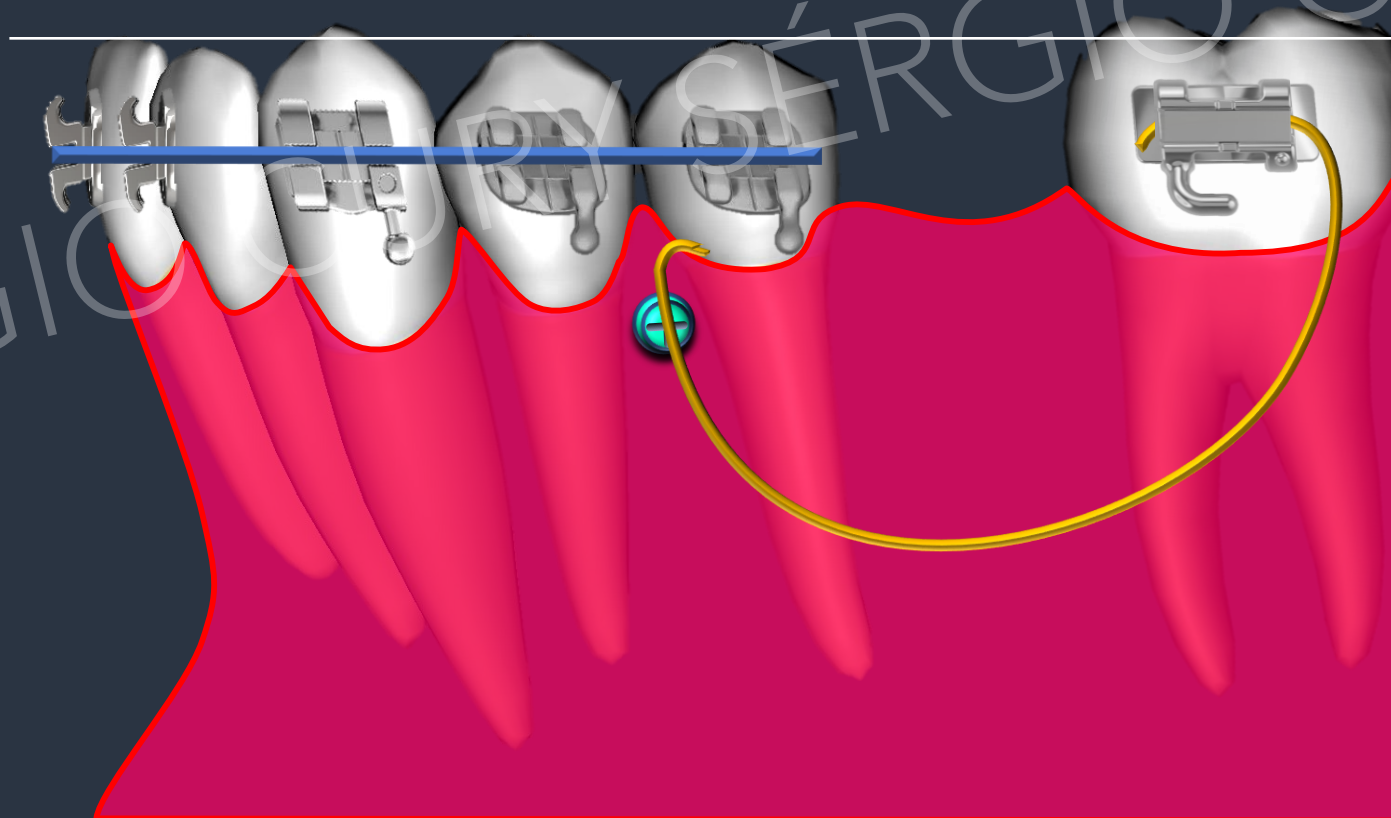

#063

VERTICALIZAÇÃO

revisitada

☎ 24 99301-7885

📷 sergiocury1

VERTICALIZAÇÃO DEMOLARES

NTi Superelástico .018"

**mini
implantes**
Sérgio Cury

 **ORTOCAST**

- Com abertura de espaço
- Extrusão NÃO controlada

- Com abertura de espaço
- Extrusão NÃO controlada

CANTILEVER NiTi .018"

TMA.019"x.025"

SÉRGIO CURY

- Com abertura de espaço
- Extrusão controlada

- Com abertura de espaço
- Extrusão controlada

SÉRGIO CURY

SÉRGIO CURY SÉRGIO CURY

SÉRGIO CURY SÉRGIO CURY

SÉRGIO CURY SÉRGIO CURY

SÉRGIO CURY SÉRGIO CURY

SÉRGIO CURY SÉRGIO CURY

SÉRGIO CURY SÉRGIO CURY SÉRGIO CURY