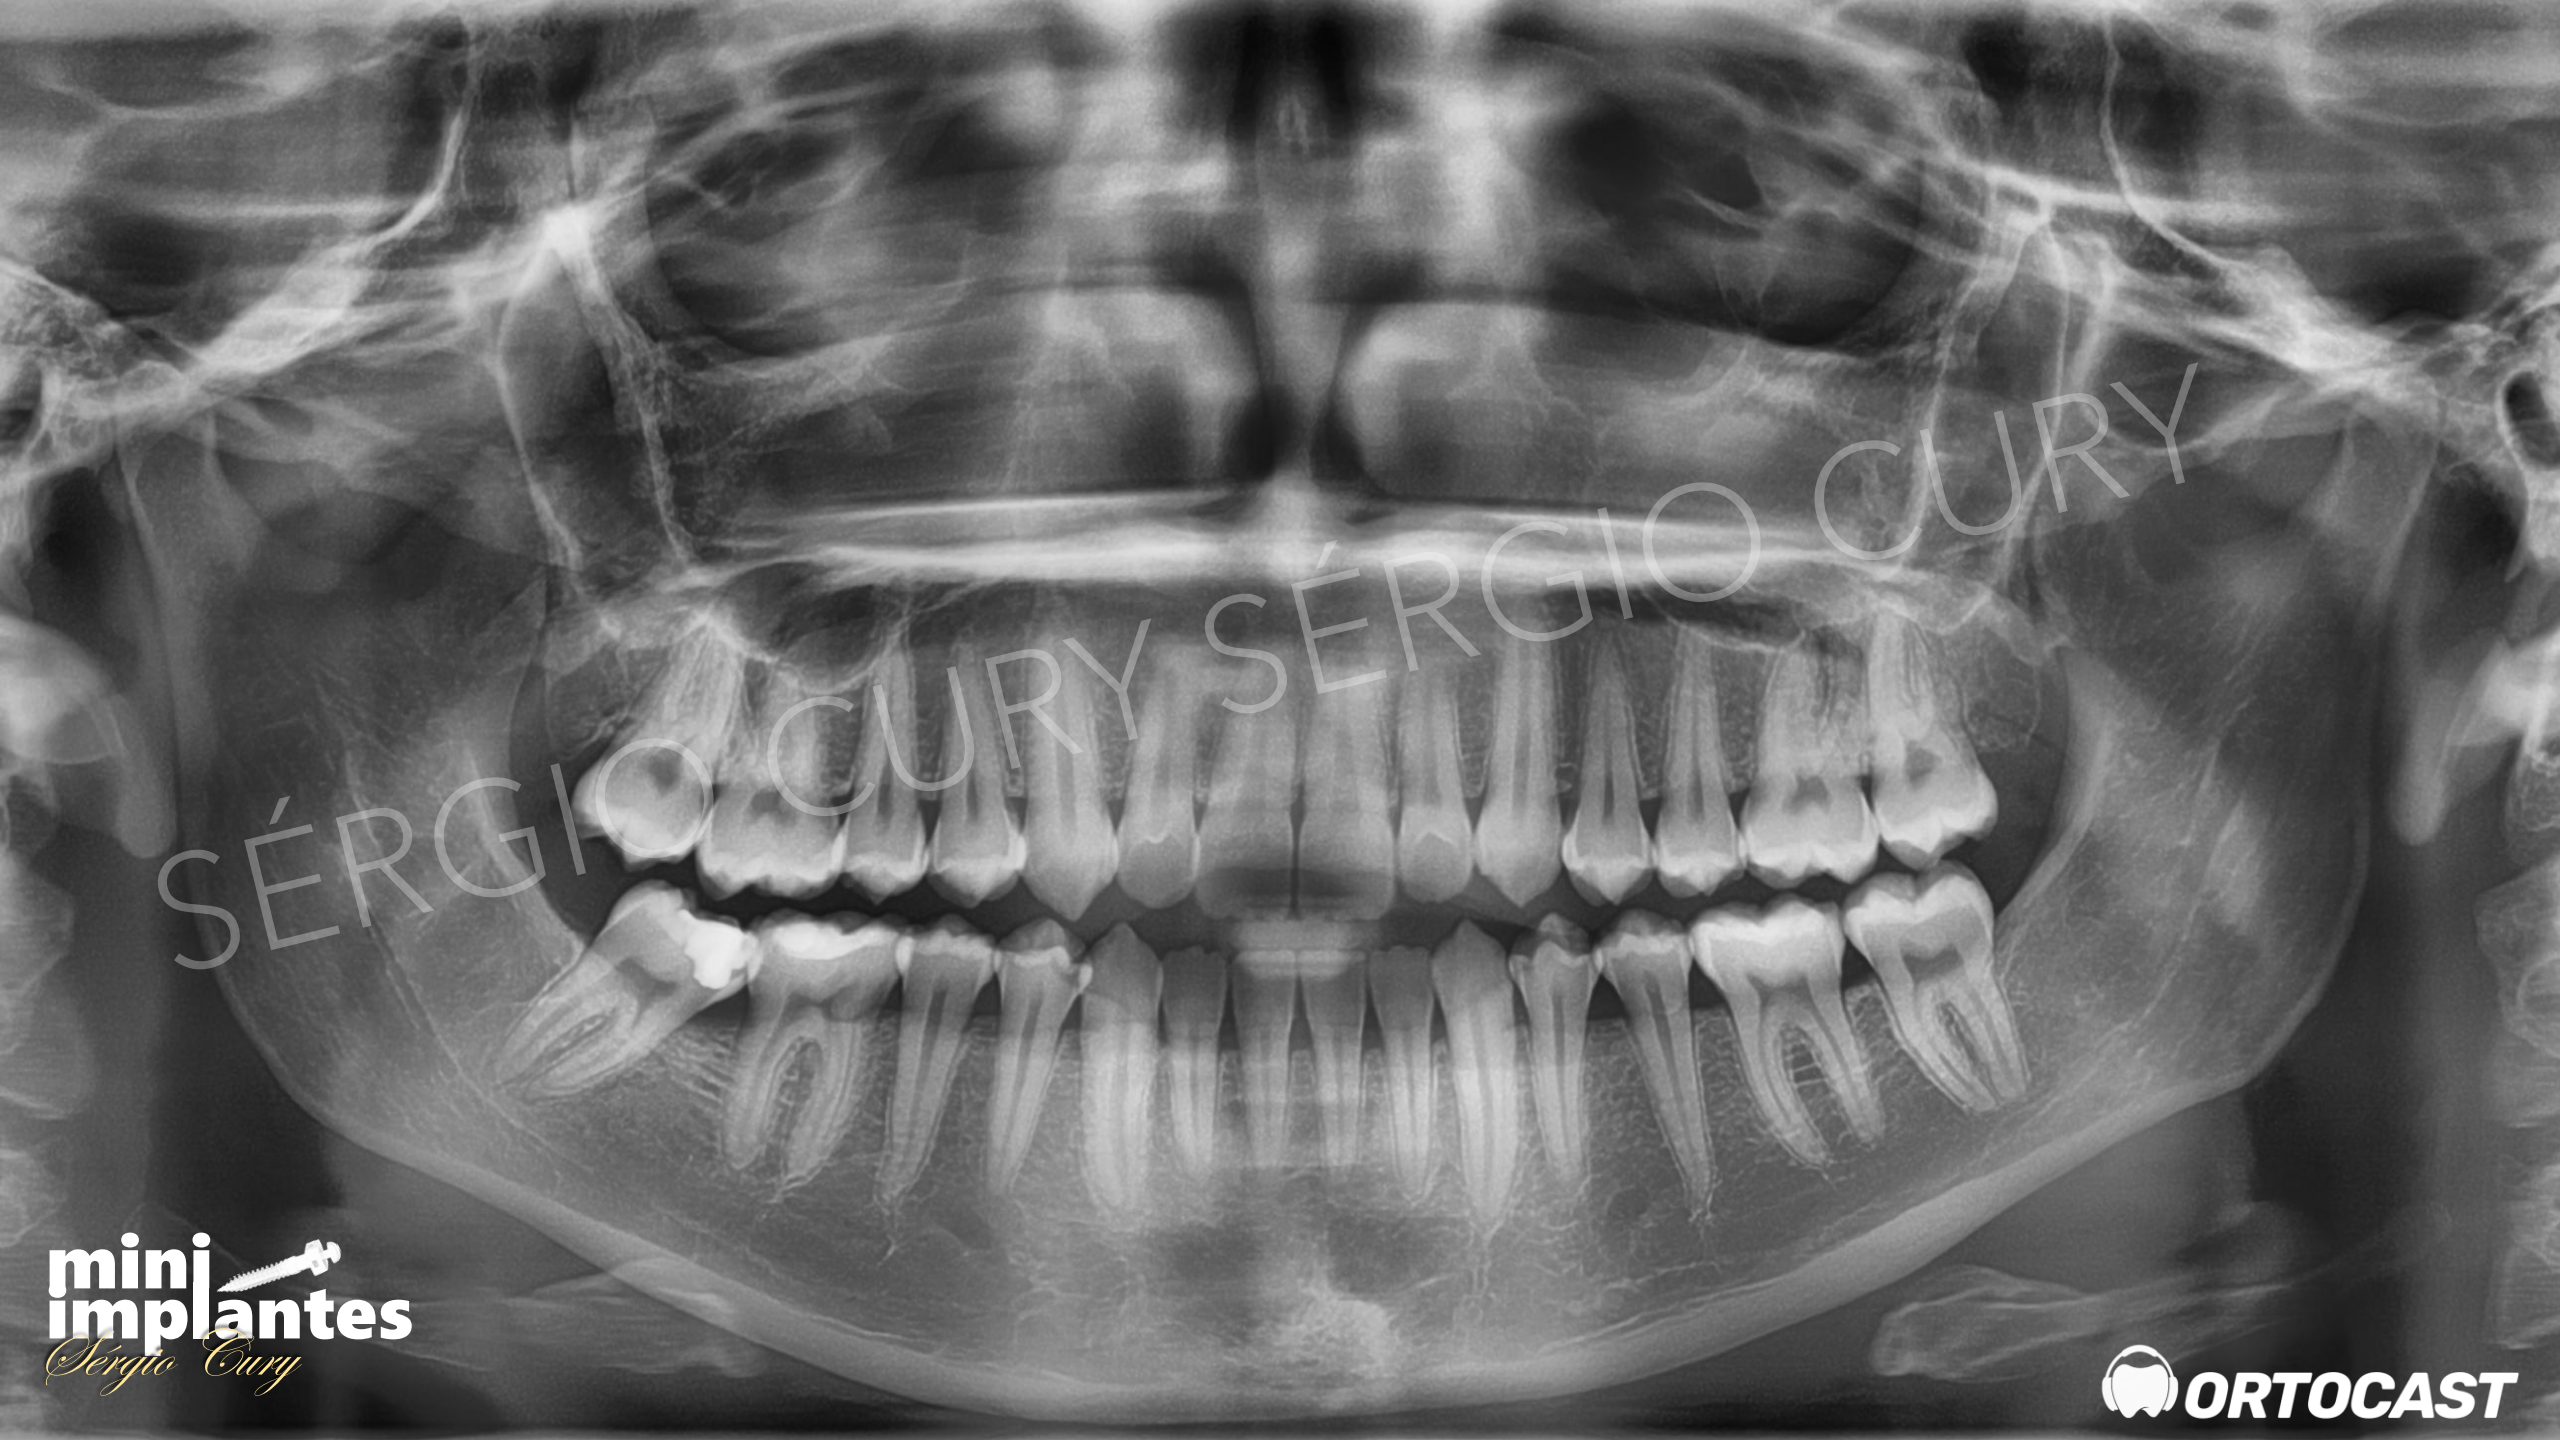

#063

VERTICALIZAÇÃO

revisitada

☎ 24 99301-7885

📷 sergiocury1

VERTICALIZAÇÃO DEMOLARES

NTi Superelástico .018"

**mini
implantes**
Sérgio Cury

 **ORTOCAST**

- Com abertura de espaço
- Extrusão NÃO controlada

- Com abertura de espaço
- Extrusão NÃO controlada

CANTILEVER NiTi .018"

TMA.019"x.025"

SÉRGIO CURY

- Com abertura de espaço
- Extrusão controlada

- Com abertura de espaço
- Extrusão controlada

SÉRGIO CURY

SÉRGIO CURY SÉRGIO CURY

SÉRGIO CURY SÉRGIO CURY

SÉRGIO CURY SÉRGIO CURY

SÉRGIO CURY SÉRGIO CURY

SÉRGIO CURY SÉRGIO CURY

SÉRGIO CURY SÉRGIO CURY SÉRGIO CURY