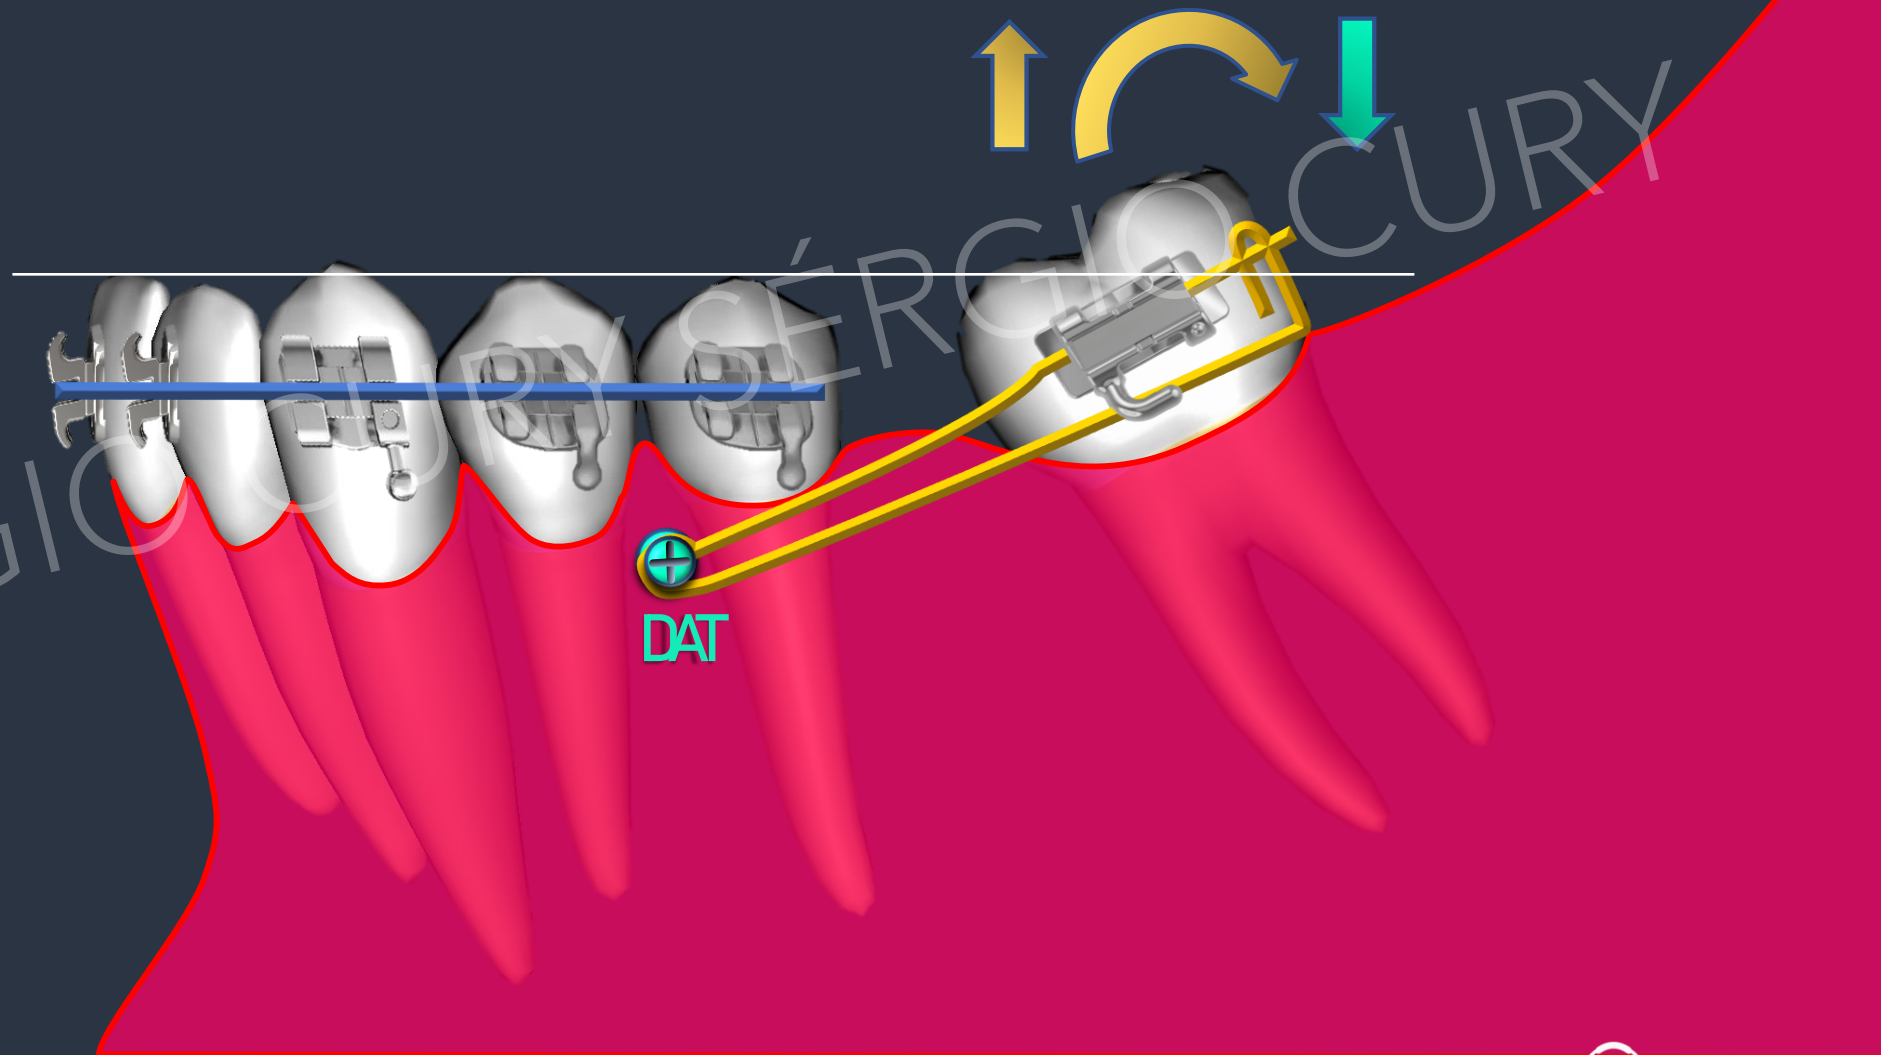

#063

VERTICALIZAÇÃO

revisitada

☎ 24 99301-7885

📷 sergiocury1

VERTICALIZAÇÃO DEMOLARES

NTi Superelástico .018"

**mini
implantes**
Sérgio Cury

 **ORTOCAST**

- Com abertura de espaço
- Extrusão NÃO controlada

- Com abertura de espaço
- Extrusão NÃO controlada

CANTILEVER NiTi .018"

TMA.019"x.025"

SÉRGIO CURY

- Com abertura de espaço
- Extrusão controlada

- Com abertura de espaço
- Extrusão controlada

SÉRGIO CURY

SÉRGIO CURY SÉRGIO CURY

SÉRGIO CURY SÉRGIO CURY

SÉRGIO CURY SÉRGIO CURY

SÉRGIO CURY SÉRGIO CURY

SÉRGIO CURY SÉRGIO CURY

SÉRGIO CURY SÉRGIO CURY SÉRGIO CURY