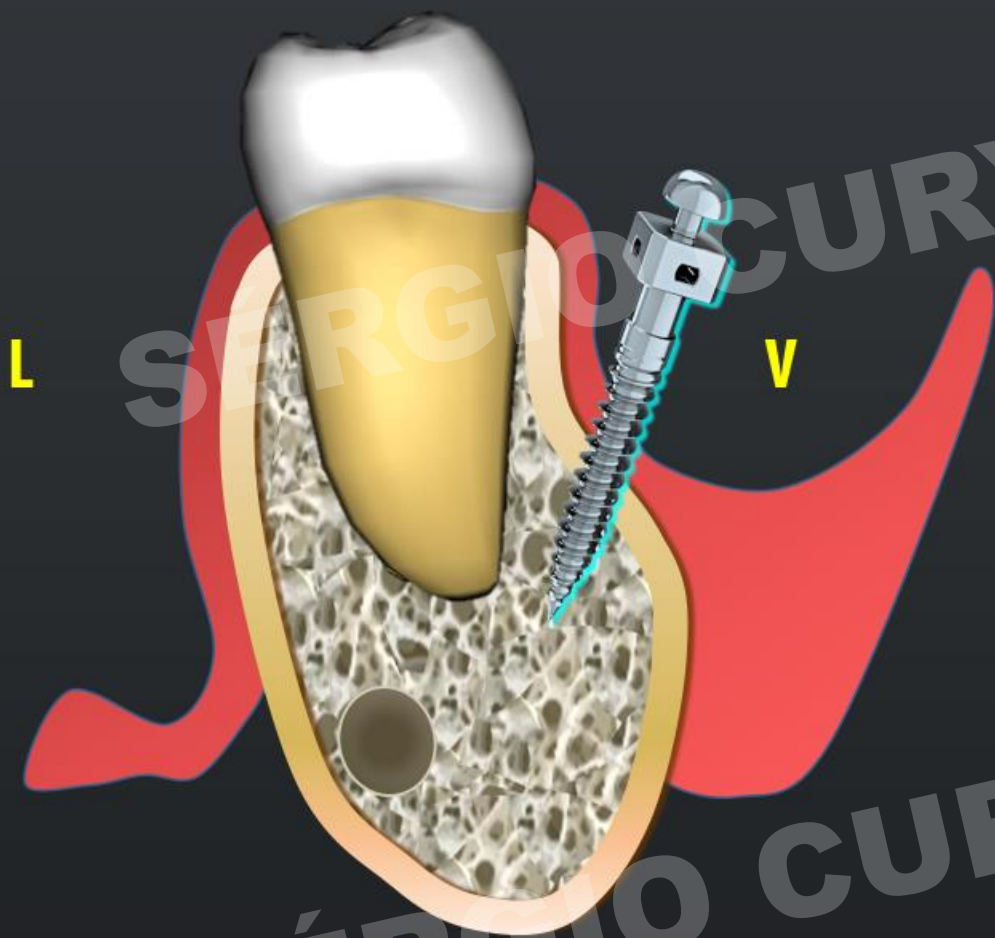

## Mini-Implantes Extra-Radiculares (parte 2)

### Buccal Shelf

☎ 24 99301-7885

📷 sergiocury1

Retração Anterior  
Desinclinação de Molares  
Distalização Completa do Arco  
Tracionamento

Buccal Shelf

 **ORTOCAST**

**DATS**

# Mandibular posterior anatomic limit for molar distalization

Sung-Jin Kim,<sup>a</sup> Tae-Hyun Choi,<sup>a</sup> Hyoung-Seon Baik,<sup>b</sup> Young-Chel Park,<sup>b</sup> and Kee-Joon Lee<sup>b</sup>  
Seoul, Korea