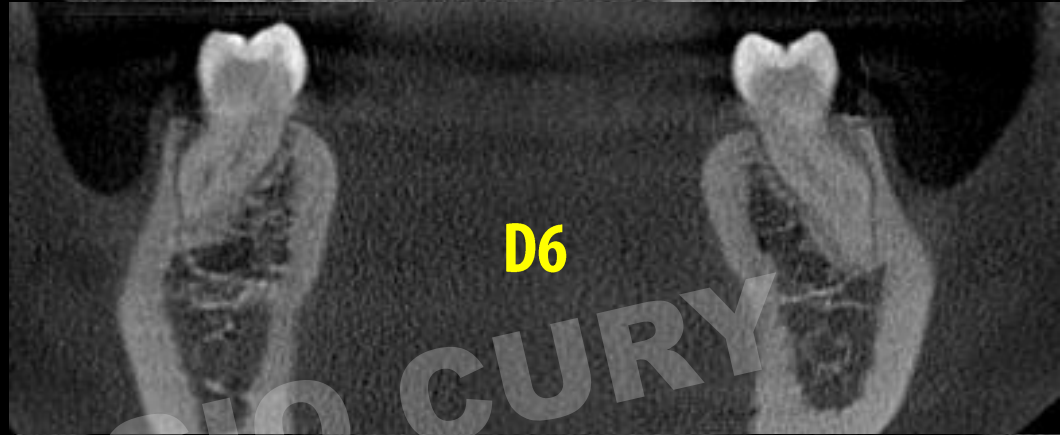

## Mini-Implantes Extra-Radiculares (parte 2)

### Buccal Shelf

☎ 24 99301-7885

📷 sergiocury1

Retração Anterior  
Desinclinação de Molares  
Distalização Completa do Arco  
Tracionamento

Buccal Shelf

 **ORTOCAST**

**DATS**

# Mandibular posterior anatomic limit for molar distalization

Sung-Jin Kim,<sup>a</sup> Tae-Hyun Choi,<sup>a</sup> Hyoung-Seon Baik,<sup>b</sup> Young-Chel Park,<sup>b</sup> and Kee-Joon Lee<sup>b</sup>  
Seoul, Korea