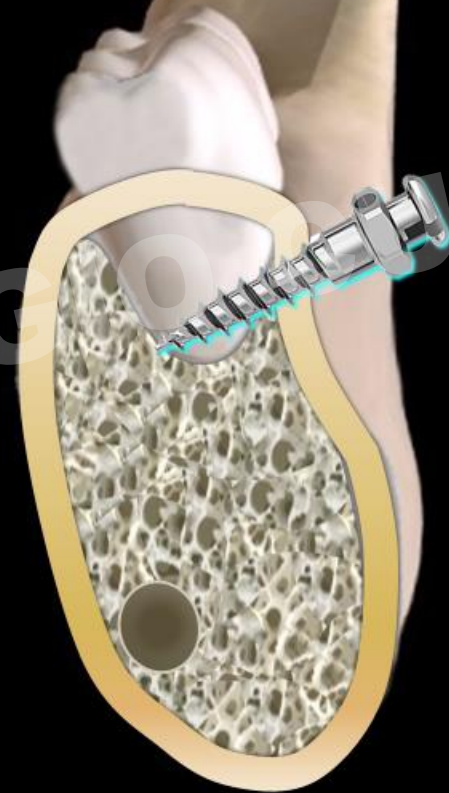

#047

Mini-Implantes Extra-Radiculares

☎ 24 99301-7885

📷 sergiocury1

Chris Chang

International Workshop
Beethoven

DATs Extra-Radiculares

 **ORTOCAST**

TAIWAN

Extra-Radiculares

Extra-Radicular

Vs

Inter-Radicular

12 x 2mm
Aço

8 x 1,5mm
Ti

Ramus

Desimpacção Molar

IZC

Distalização Completa do Arco
Retração Anterior
Intrusão de Molares
Tracionamento
Mesialização Molares

Retração Anterior
Desinclinação de Molares
Distalização Completa do Arco
Tracionamento

Buccal Shelf

Seio Maxilar

IZC – Crista Infra-Zigomática

 **ORTOCAST**

DATS

Buccal Shelf

 ORTOCAST

DATS