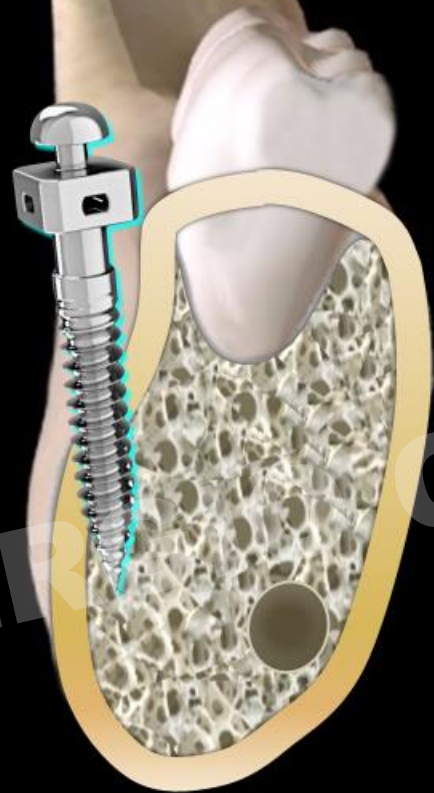

#047

Mini-Implantes Extra-Radiculares

☎ 24 99301-7885

📷 sergiocury1

Chris Chang

International Workshop
Beethoven

DATs Extra-Radiculares

 **ORTOCAST**

TAIWAN

Extra-Radiculares

Extra-Radicular

Vs

Inter-Radicular

12 x 2mm
Aço

8 x 1,5mm
Ti

Ramus

Desimpacção Molar

IZC

Distalização Completa do Arco
Retração Anterior
Intrusão de Molares
Tracionamento
Mesialização Molares

Retração Anterior
Desinclinação de Molares
Distalização Completa do Arco
Tracionamento

Buccal Shelf

Seio Maxilar

IZC – Crista Infra-Zigomática

 **ORTOCAST**

DATS

Buccal Shelf

 ORTOCAST

DATS