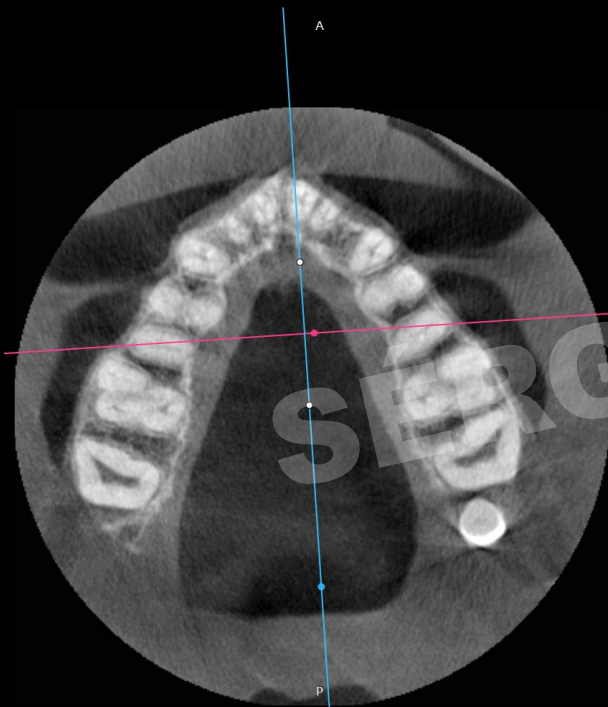

DEPOIS

S

SÉRGIO CURY SÉRGIO CURY

I