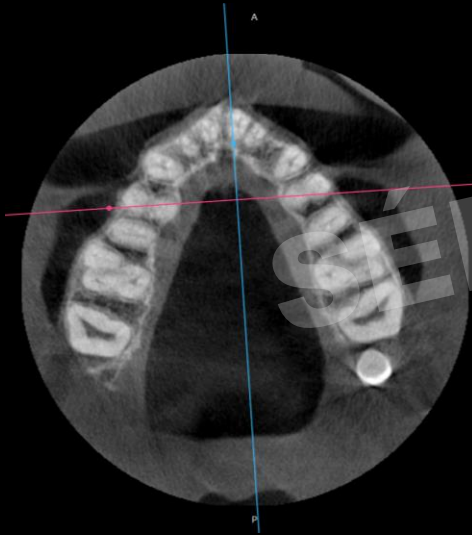

DEPOIS

S

SÉRGIO CURY SÉRGIO CURY

SÉRGIO CURY SÉRGIO CURY

L

I