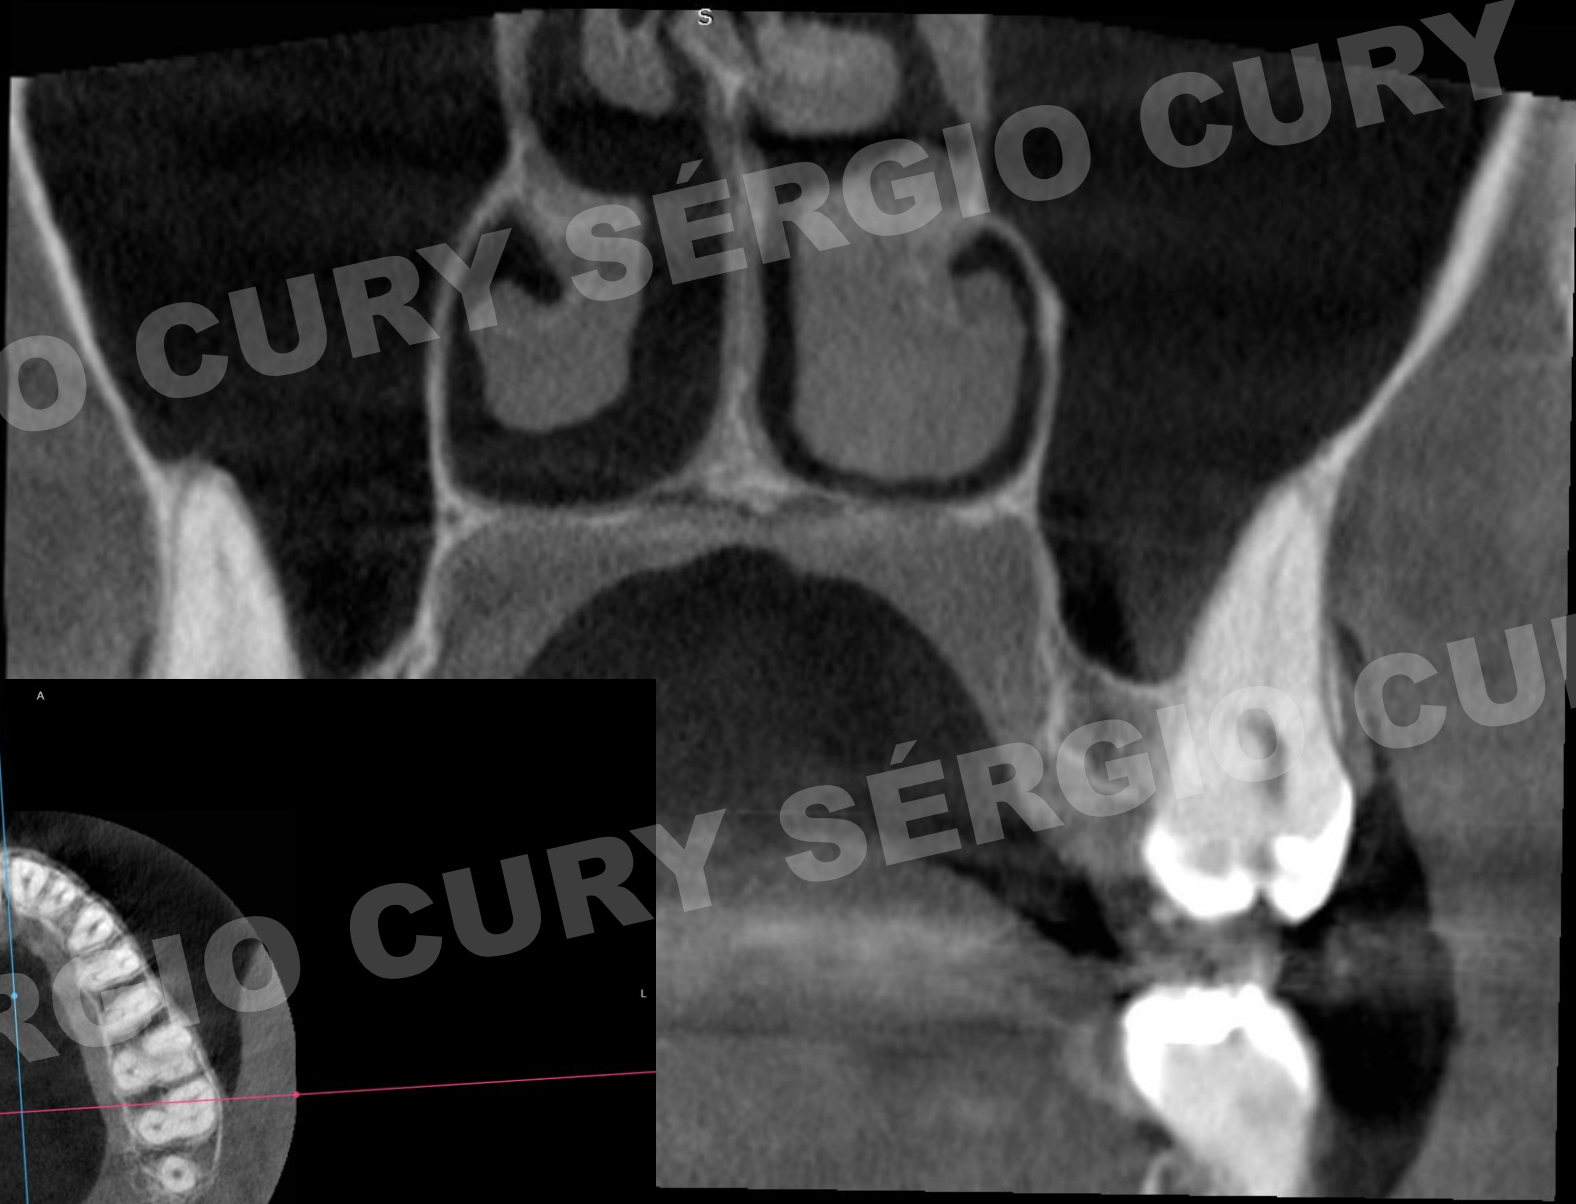

D

MPR

A

L

MIP 0.0mm

DEPOIS

SÉRGIO CURY SÉRGIO CURY

S

DEPOIS

GANHO TRANSVERSO

- *ANTES X DEPOIS*

MPR

PRÉ MARPE

A

3.72 cm

R

L

P

WL: 699 WW: 3259

MPR

DEPOIS

A

3.81 cm

R