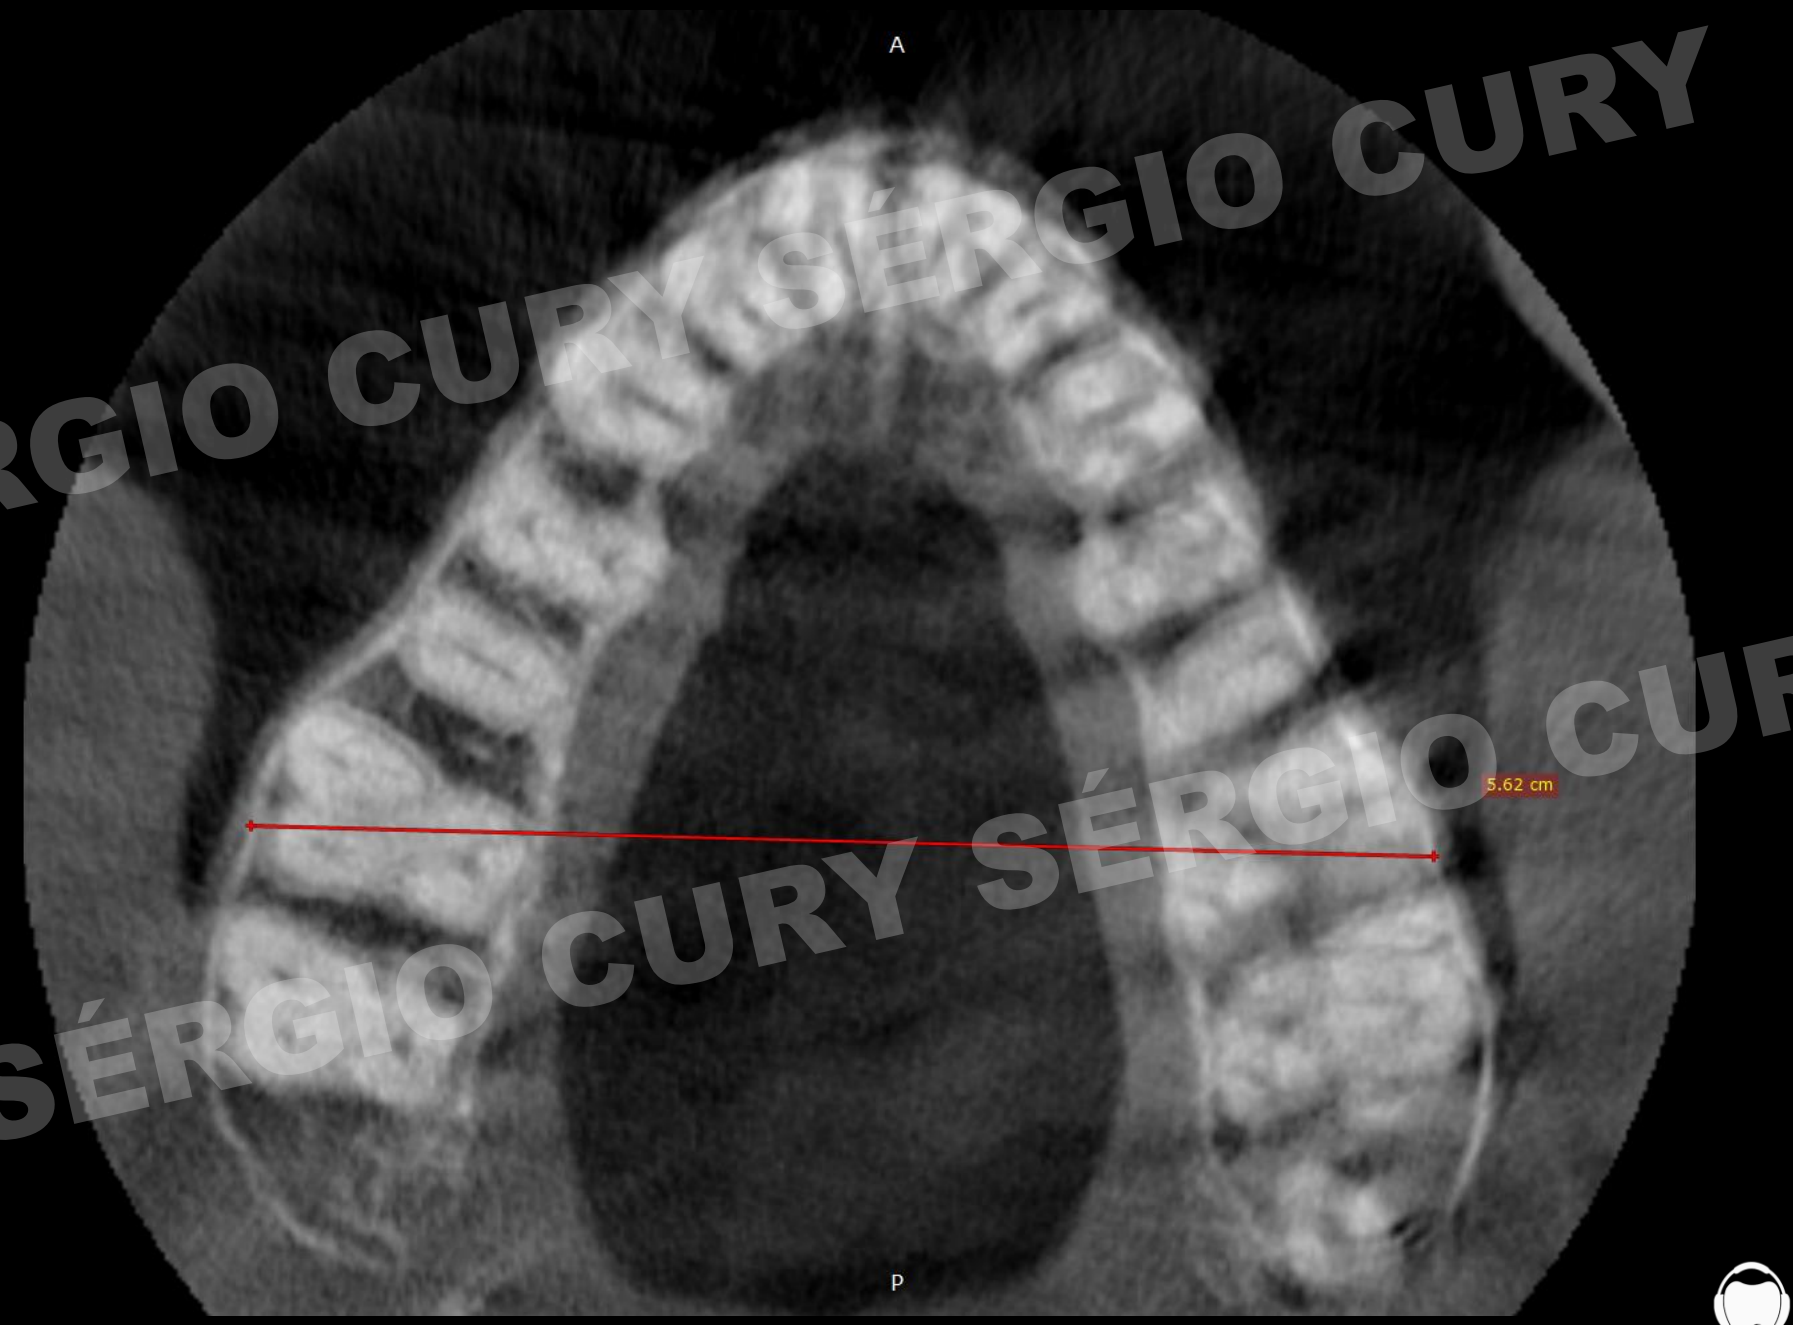

L

P

WL: 699 WW: 3259

MPR

DEPOIS

A

3.81 cm

R

L

P

WL: 582 WW: 3327

MPR

PRÉ MARPE

A

R

L

P

WL: 699 WW: 3259

MPR

DEPOIS

A

R

L

P

WL: 458 WW: 2957

MPR

PRÉ MARPE

A

R

L

P

WL: 699 WW: 3259