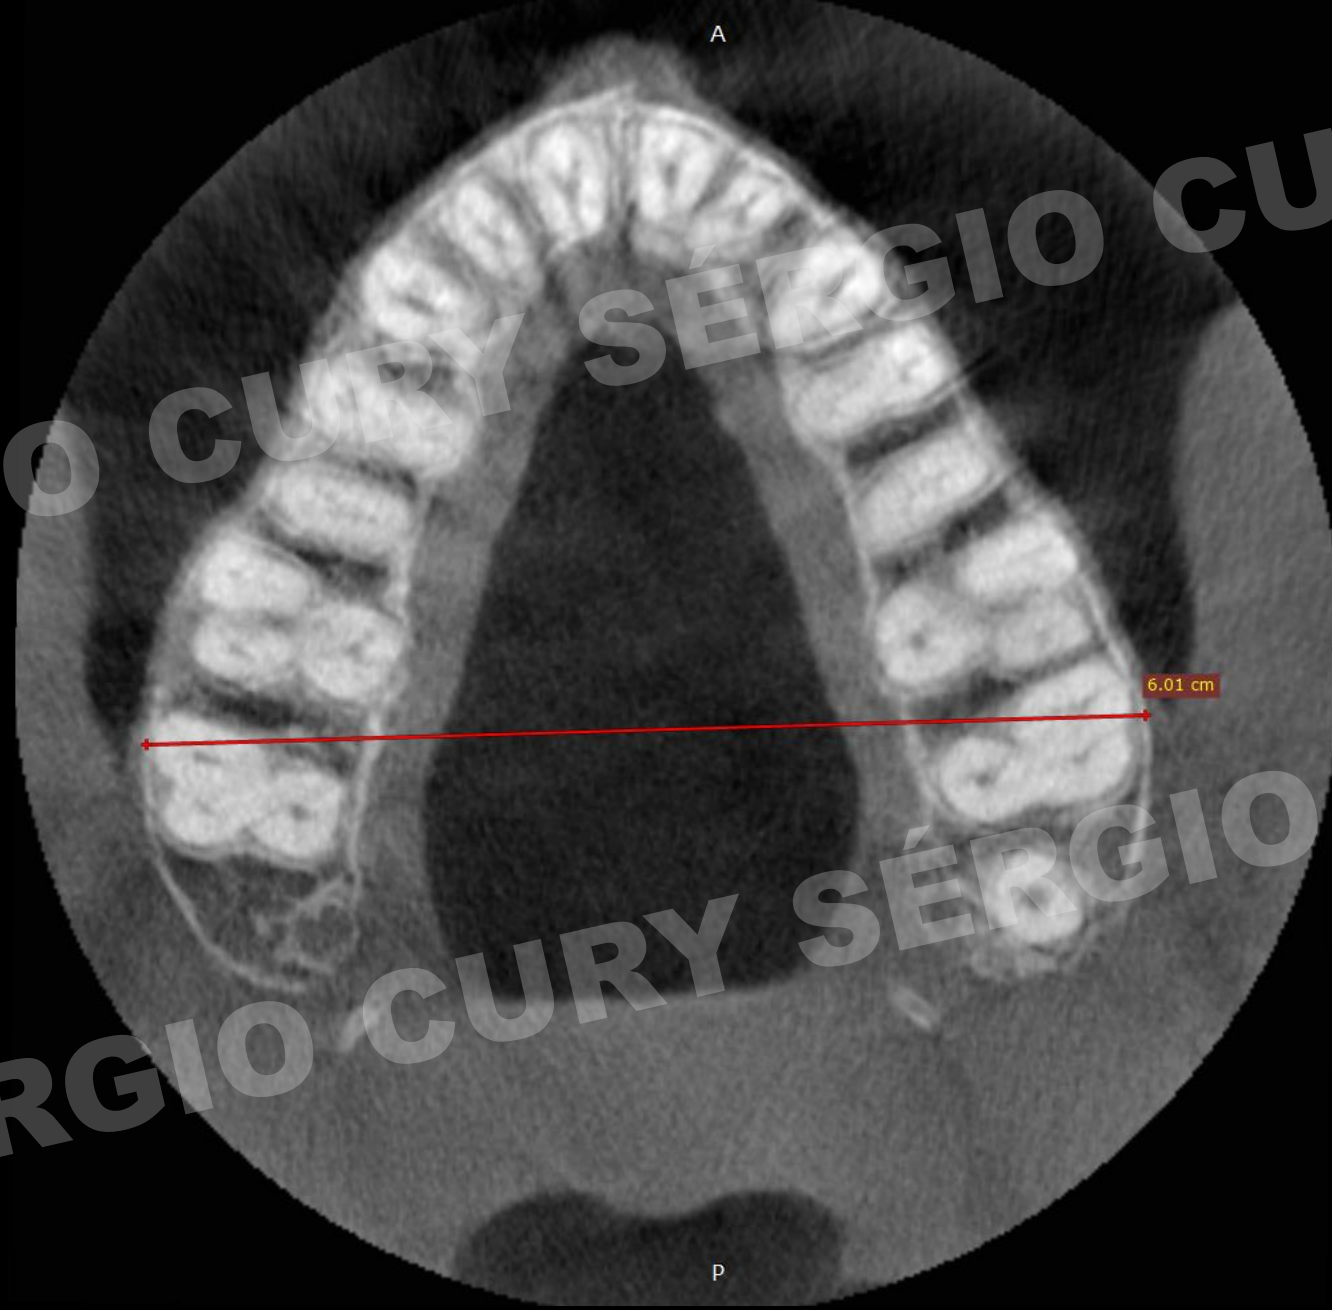

DEPOIS

A

R

L

P