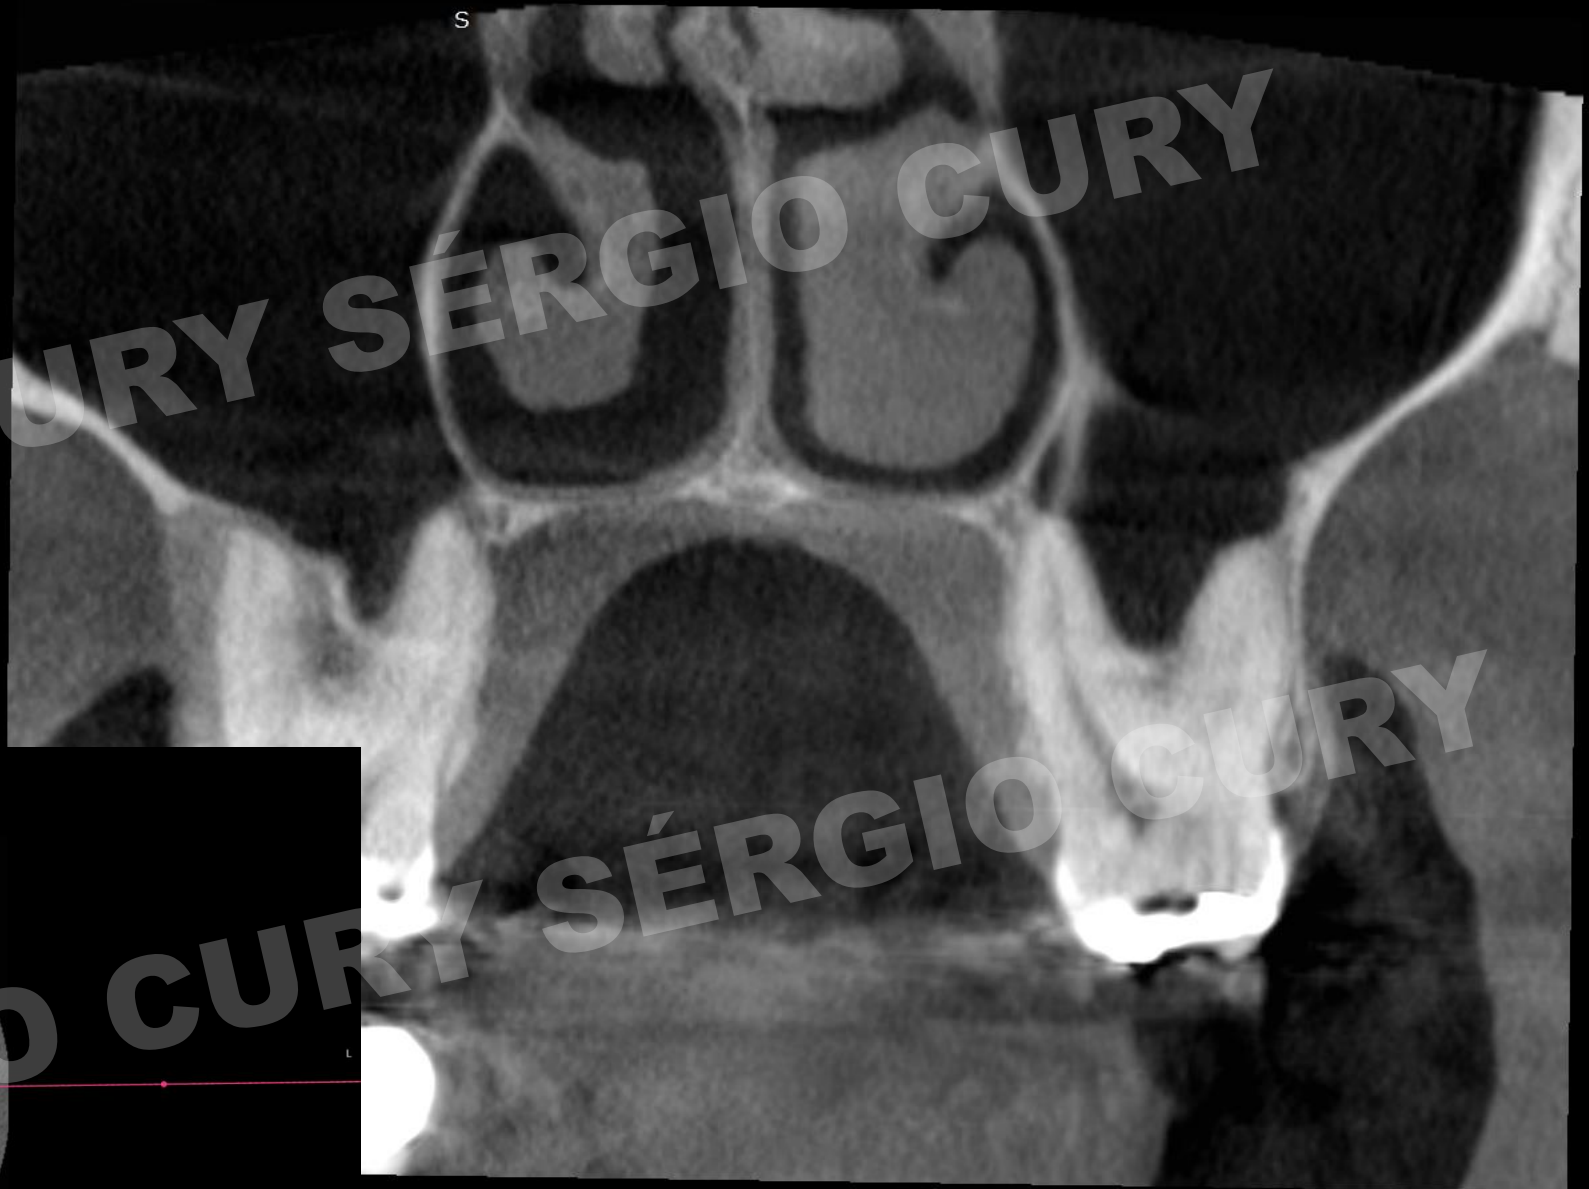

S

SÉRGIO CURY SÉRGIO CURY

R

L

I